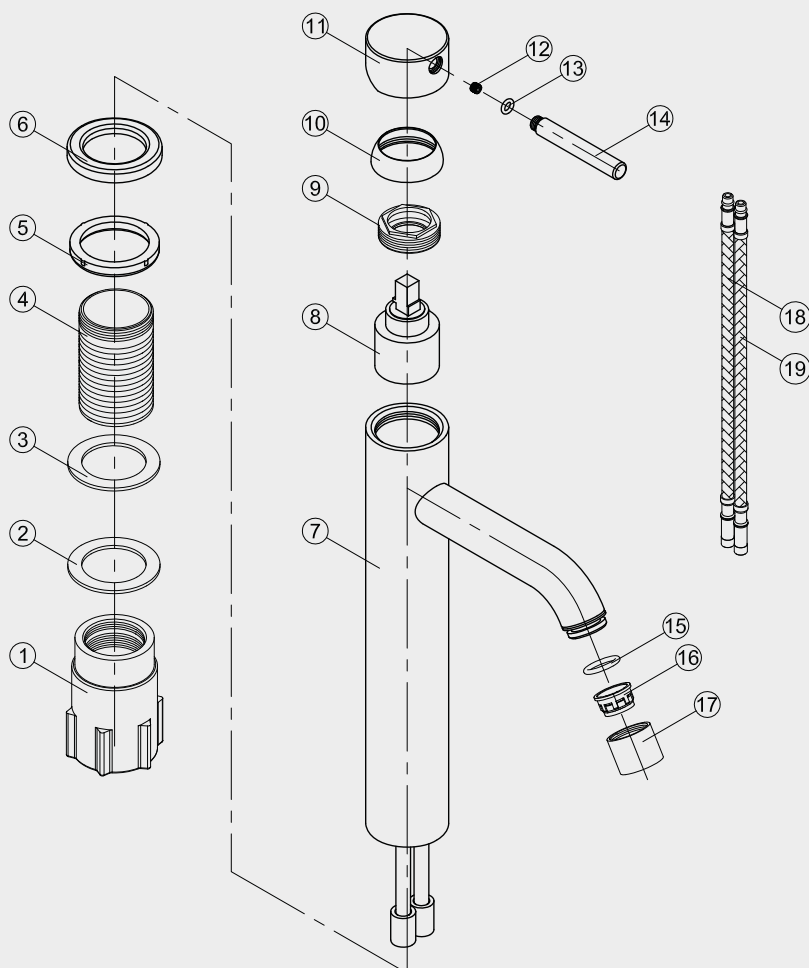

1. 1 Fixing bushing
2. 2 Washer
3. 3 Rubber
4. 4 Threaded tube
5. 5 Base Rubber
6. 6 Base
7. 7 Body
8. 8 Cartridge
9. 9 Screw nut
10. 10 Cover ring
11. 11 Handle base
12. 12 Inner hex screw
13. 13 O ring
14. 14 Handle bar
15. 15 O ring
16. 16 Aerator
17. 17 Aerator cover
18. 18 Flexible hose
19. 19 Flexible hose

Steel Wave High Shadow

Håndvaskarmatur i rustfrit stål. Stilren model med rund krop og buet tud. Høj model, passer til fritstående sanitet.

Art nr   **RSK**

10018   8277784

Tekniske data:

Hulboring: 35 mm